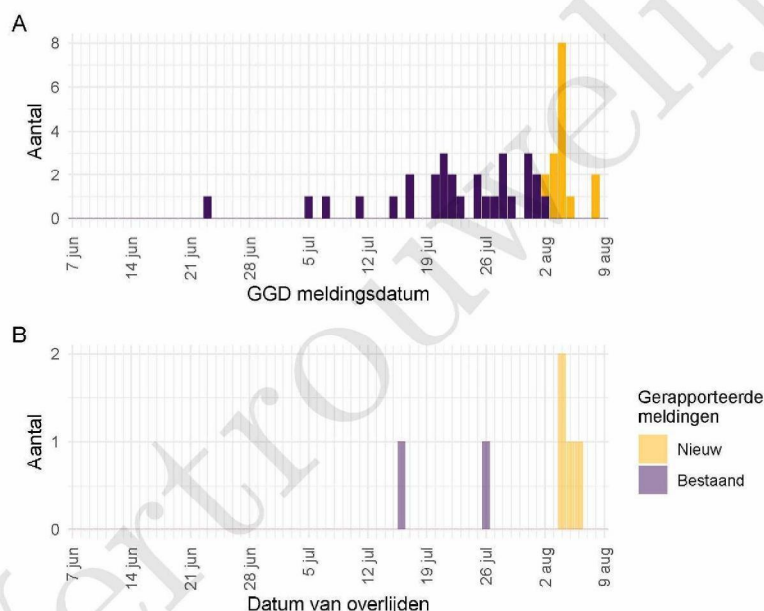

9 Surveillance van SARS-CoV-2 in verpleeghuizen, woonzorgcentra en gehandicaptenzorginstellingen vanaf 7 juni 2021

Vanaf 1 juli 2020 vraagt de GGD voor alle personen positief voor SARS-CoV-2 systematisch na of een persoon in een verpleeghuis of woonzorgcentrum woont. Vanaf 8 september 2020 wordt deze informatie gebruikt om het aantal personen met een positieve testuitslag voor SARS-CoV-2 woonachtig in een verpleeghuis of woonzorgcentrum, en het aantal bewoners met COVID-19 die overleden zijn, te monitoren.

Figuur 4: Aantal verpleeghuis- en woonzorgcentrumbewoners met SARS-CoV-2 gemeld aan de GGD vanaf 7 juni 2021¹. (A) Aantal gemelde verpleeghuis- en woonzorgcentrumbewoners met een positieve testuitslag voor SARS-CoV-2, naar GGD meldingsdatum. (B) Aantal overleden verpleeghuis- en woonzorgcentrumbewoners met een positieve testuitslag voor SARS-CoV-2, naar datum van overlijden.

¹ Meldingen aan het RIVM t/m 2 augustus 2021 10:00 uur zijn in deze grafieken weergegeven in paars. Meldingen van 2 augustus 2021 10:01 uur t/m 9 augustus 2021 10:00 uur zijn weergegeven in geel. Er geldt geen meldingsplicht voor overlijden aan COVID-19. De hier gepresenteerde sterftecijfers betreffen daarom een onderrapportage, en zijn weergegeven in lichtere kleuren. Een leeg figuur betekent dat er in de betreffende periode geen meldingen waren.