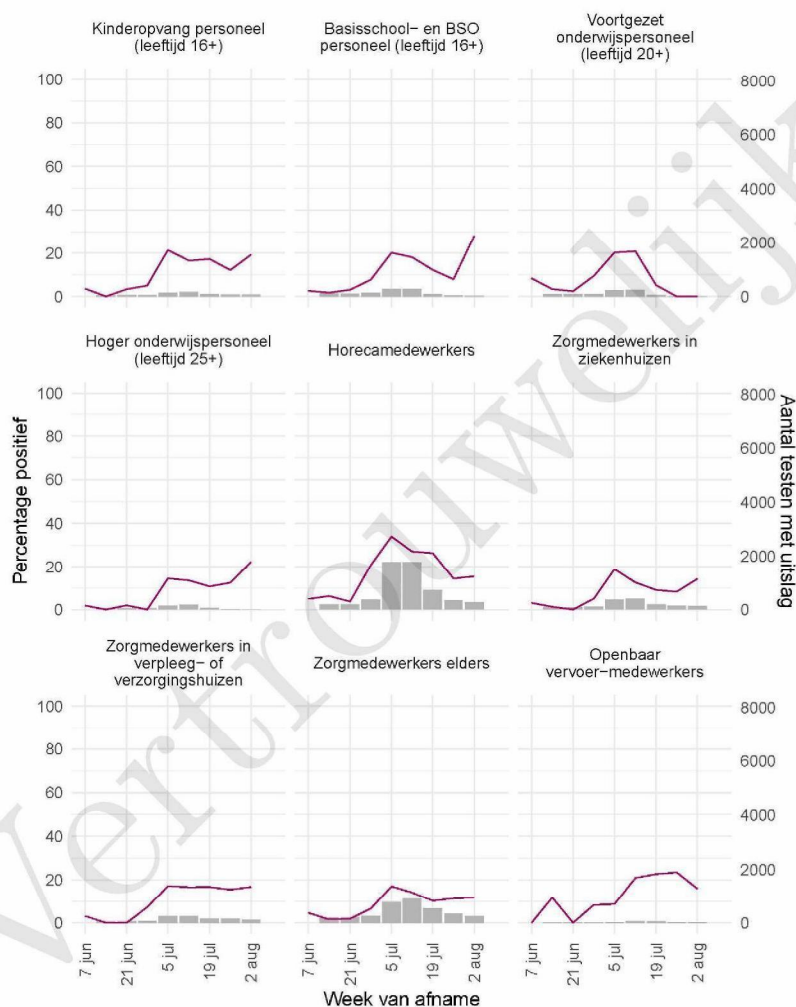

10 SARS-COV-2 TESTEN AFGENOMEN DOOR DE GGD AMSTERDAM VANAF 7 JUNI 2021

Figuur 5: Aantal testen¹ en percentage positieve testen per kalenderweek en per doelgroep vanaf 7 juni 2021².

¹ De doorlopende paarse lijn geeft het percentage positief weer (y-as linkerzijde). De grijze balkjes geven het absolute aantal afgenomen tests weer (y-as rechterzijde). Een leeg figuur betekent dat er in de betreffende periode geen meldingen waren.² Vanaf 20 april 2021 geven deze figuren gegevens weer inclusief testen gedaan ihkv BCO. Een leeg figuur betekent dat er in de betreffende periode geen meldingen waren.