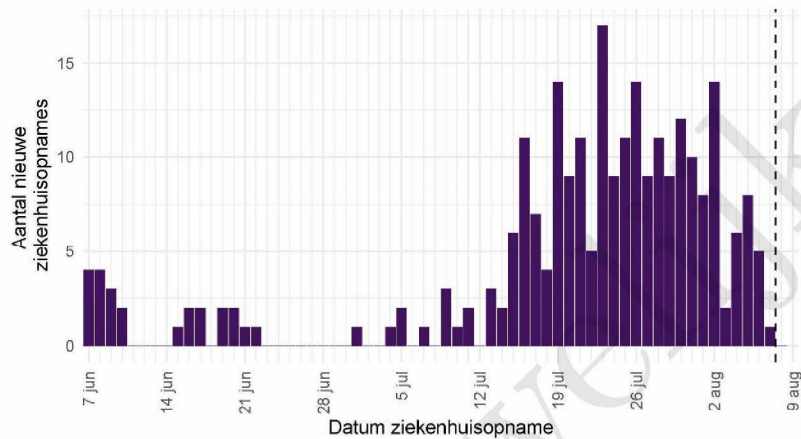

7 COVID-19 ZIEKENHUISOPNAMES EN OPNAMES OP DE INTENSIVE CARE GERAPPORTEERD
DOOR DE STICHTING NICE

Figuur 3: Aantal nieuwe COVID-19 patiënten per dag in Nederlandse ziekenhuizen woonachtig in regio GGD Amsterdam. Gegevens rechts van de stippellijn worden momenteel nog aangevuld door de ziekenhuizen.

Bron: Nationale Intensive Care Evaluatie – NICE. Gegevens bijgewerkt op 9 augustus 2021 11:55 uur. Voor uitgebreidere en nog actuelere informatie zie [Stichting NICE](#).