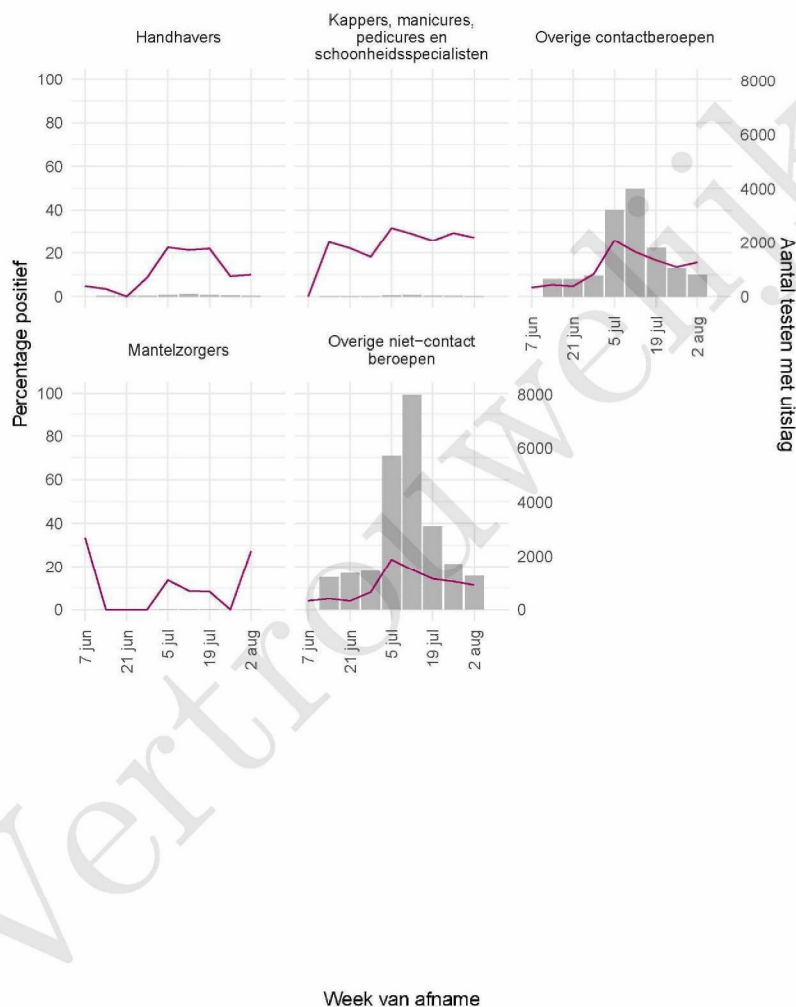

10 SARS-COV-2 TESTEN AFGENOMEN DOOR DE GGD AMSTERDAM VANAF 7 JUNI 2021

Figuur 6: Aantal testen¹ en percentage positieve testen per kalenderweek en per doelgroep vanaf 7 juni 2021².

¹ De doorlopende paarse lijn geeft het percentage positief weer (y-as linkerzijde). De grijze balkjes geven het absolute aantal afgenomen tests weer (y-as rechterzijde). Een leeg figuur betekent dat er in de betreffende periode geen meldingen waren. ² Vanaf 20 april 2021 geven deze figuren gegevens weer inclusief testen gedaan ihkv BCO. Een leeg figuur betekent dat er in de betreffende periode geen meldingen waren.