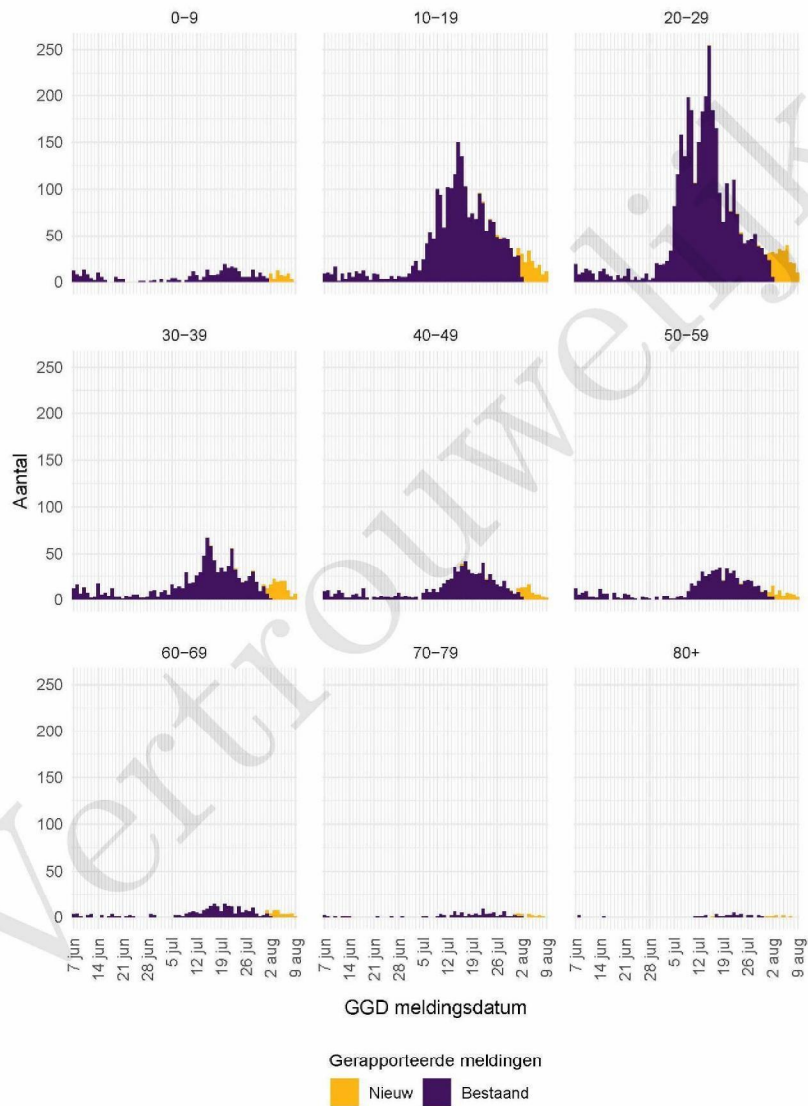

2 COVID-19 MELDINGEN AAN DE GGD BRABANT-ZUIDOOST VANAF 7 JUNI 2021

Figuur 2: Aantal aan de GGD gemelde SARS-CoV-2 personen vanaf 7 juni 2021, per leeftijdsgroep. Een leeg figuur betekent dat er in de betreffende periode geen meldingen waren.