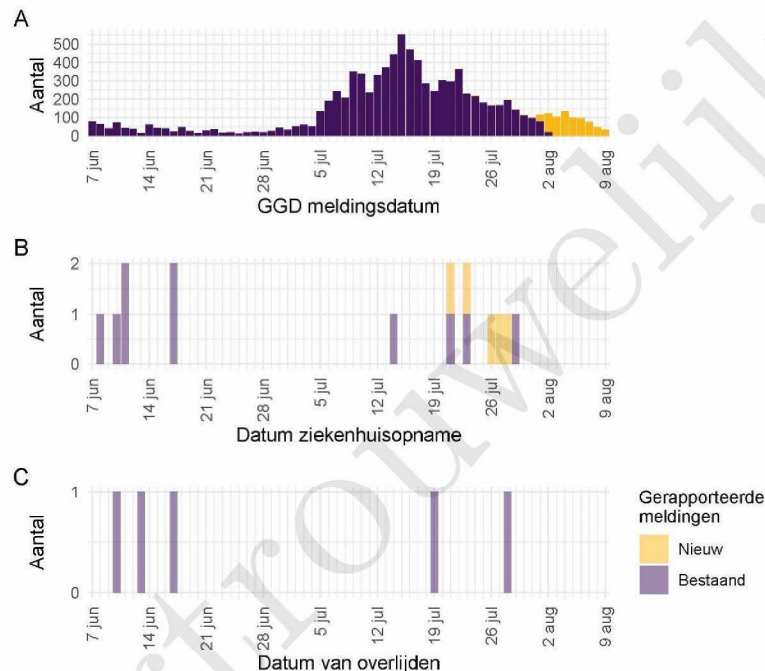

2 COVID-19 meldingen aan de GGD Brabant-Zuidoost vanaf 7 juni 2021

Figuur 1: Aantal aan de GGD gemelde SARS-CoV-2 personen positief voor SARS-CoV-2 vanaf 7 juni 2021¹. (A) Aantal aan de GGD gemelde personen positief voor SARS-CoV-2, naar meldingsdatum. (B) Aantal aan de GGD gemelde in het ziekenhuis opgenomen COVID-19 patiënten, naar datum van ziekenhuisopname. (C) Aantal aan de GGD gemelde overleden personen positief voor SARS-CoV-2, naar datum van overlijden.

¹ Meldingen aan het RIVM van 7 juni 2021 t/m 2 augustus 2021 10:00 uur zijn in deze grafieken weergegeven in paars. Meldingen van 2 augustus 2021 10:01 uur t/m 9 augustus 10:00 uur zijn weergegeven in geel. Sinds 1 juni 2020 kan iedereen zich met klachten laten testen. Vanaf 1 december 2020 kunnen ook mensen zonder klachten zich laten testen als zij risico hebben gelopen op een besmetting. Toch is het aannemelijk dat niet alle met SARS-CoV-2 besmette personen daadwerkelijk getest worden. De werkelijke aantallen zijn daarom waarschijnlijk hoger dan de aantallen die hier weergegeven worden. Van 1 patiënt(en) is de datum van opname en/of de datum van overlijden niet bekend. Deze kunnen daarom niet worden weergegeven in deze figuren. Er geldt geen meldingsplicht voor ziekenhuisopname door of overlijden aan COVID-19. De hier gepresenteerde cijfers betreffen daarom een onderrapportage en zijn in figuur B en C weergegeven in lichtere kleuren. Een leeg figuur betekent dat er in de betreffende periode geen meldingen waren.