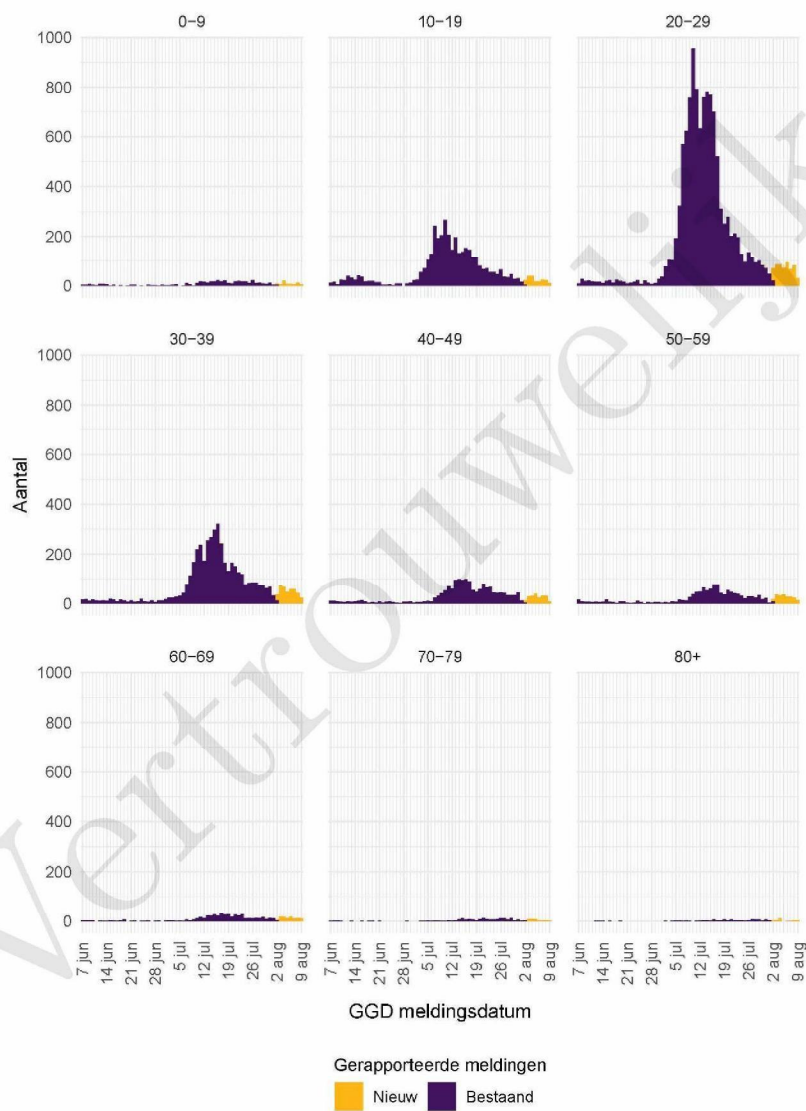

2 COVID-19 MELDINGEN AAN DE GGD AMSTERDAM VANAF 7 JUNI 2021

Figuur 2: Aantal aan de GGD gemelde SARS-CoV-2 personen vanaf 7 juni 2021, per leeftijdsgroep. Een leeg figuur betekent dat er in de betreffende periode geen meldingen waren.

3 Top vijf gemeenten in de afgelopen week

In de afgelopen week zijn binnen de veiligheidsregio('s) van GGD Amsterdam het grootste aantal GGD-meldingen ontvangen van personen positief voor SARS-CoV-2 die woonachtig zijn in de onderstaande gemeentes. Dit kunnen dus ook meldingen betreffen van personen die bij een teststraat in een andere GGD-regio zijn getest.