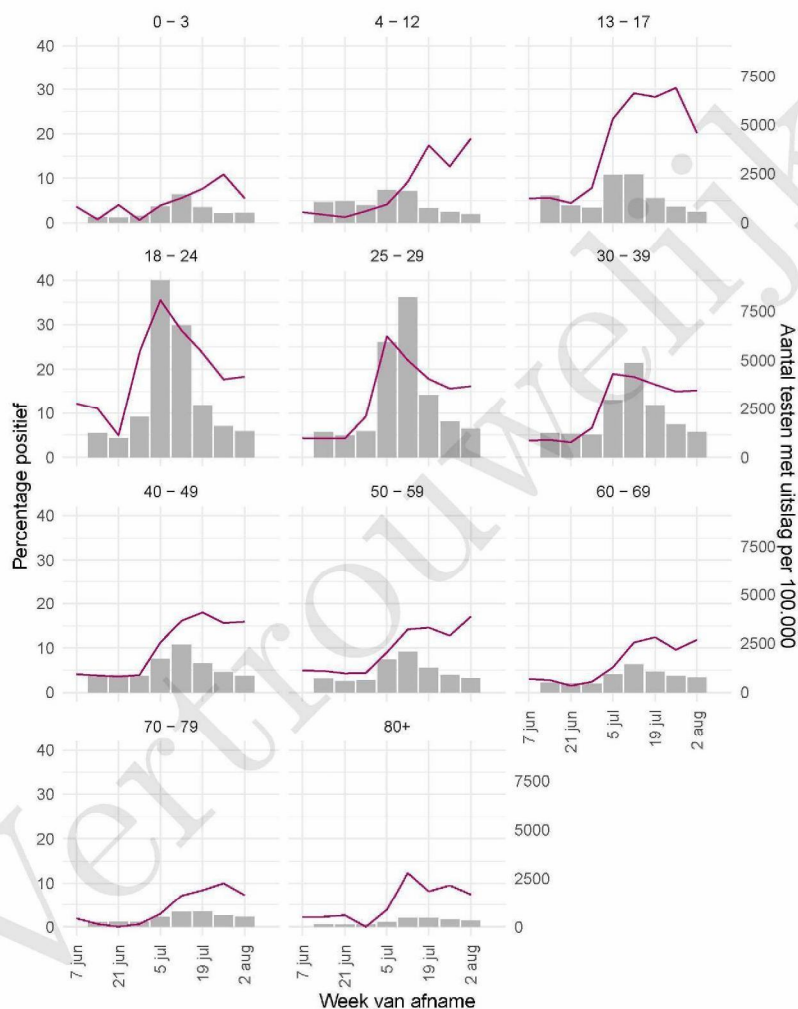

10 SARS-COV-2 TESTEN AFGENOMEN DOOR DE GGD AMSTERDAM VANAF 7 JUNI 2021

Figuur 7: Aantal testen¹ en percentage positieve testen per kalenderweek en per leeftijdsgroep vanaf 7 juni 2021².

¹ De doorlopende paarse lijn geeft het percentage positief weer (y-as linkerzijde). De grijze balkjes geven het aantal afgenomen tests per 100.000 inwoners weer (y-as rechterzijde).

² Met het openen van de scholen op 8 februari 2021 is het testbeleid voor kleine kinderen (0-4) en kinderen die op de basisschool zitten veranderd.

Een leeg figuur betekent dat er in de betreffende periode geen meldingen waren. ³ Vanaf 20 april 2021 geven deze figuren gegevens weer inclusief testen gedaan ihkv BCO. Een leeg figuur betekent dat er in de betreffende periode geen meldingen waren.